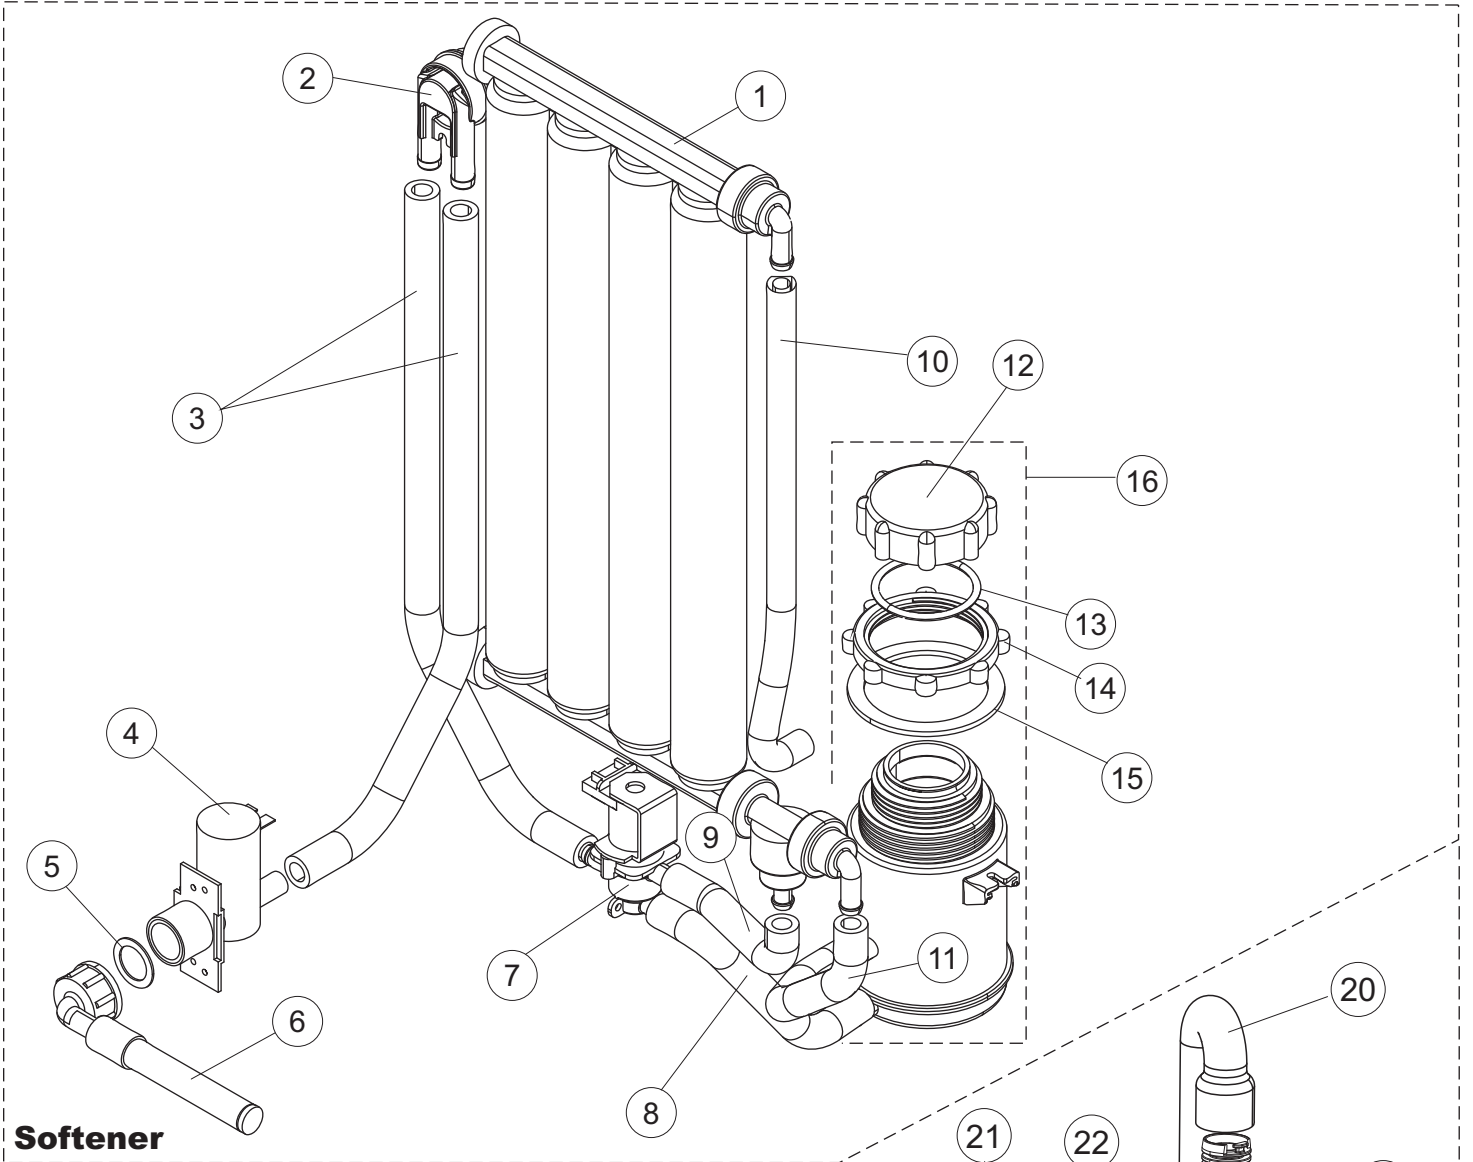

Catálogo de peças de reposição
válido do número de série 1 até hoje (17/11/2021)

LVP3040BH60

1

Drain Pump

Softener

Drain pump

6

(*) Recommended spare part.

Page	Spare part position	Spare part code no.	Old code number	Description	U.m.
1	1	004341		COVER	NR
1	2	022165		BACK PANNEL LA400	NR
1	3	307005		ROD OF TOP DOOR-STOP BAR	NR
1	4	028078		DOOR SHOULDER PLATE FOR GLASSWASHER	NR
1	5	311009		RIGHT DOOR HINGE FOR GLASSWASHERS	NR
1	6	311008		RIGHT DOOR HINGE FOR GLASSWASHERS	NR
1	7	325034		PIVOT	NR
1	8	437058		DOOR GASKET FOR GLASSWASHER	NR
1	9	449036		DOOR LOCK SPRING FOR GLASSWASHERS	NR
1	10	329012		DOOR LOCK FOR GLASSWASHERS	NR
1	11	029816		DOOR	NR
1	12	480153		PLUG	NR
1	13	035126		BRACKET	NR
1	14	012350		FRONT PANEL LA400	NR
1	15	461031		HEXAGONAL FOOT FOR GLASSWASHER	NR
1	16	459006		CHOCK D INT 9 EST 16	NR
1	17	030202		BASE PROTECTION LA400	NR
1	20	459022		CABLEHOSE	NR
1	25	480164		PLUG	NR
1	27	480084		PLUG	NR
2	1	026948		CONTROL ADHESIVE INTERFACE	NR
2	2	216032		LAMP	NR
2	3	226126		PUSH BUTTON CASE	NR
2	4	227064		BUTTON	NR
2	6	224031		PRESSURE SWITCH	NR
2	7	220010		TERMINAL BLOCK	NR
2	8	437019		PACKING FOR AIR TRAP OF PRESSURE SWITCH	NR
2	9	107017		AIR TRAP FOR PRESSURE SWITCH	NR
2	10	143235		PIPE	MT
2	11	456020		O-RING	NR
2	12	468029		AIR TRAP CONNECTION OF PRESSURE SWITCH	NR
2	13	459005		CABLE-RETAINER	NR