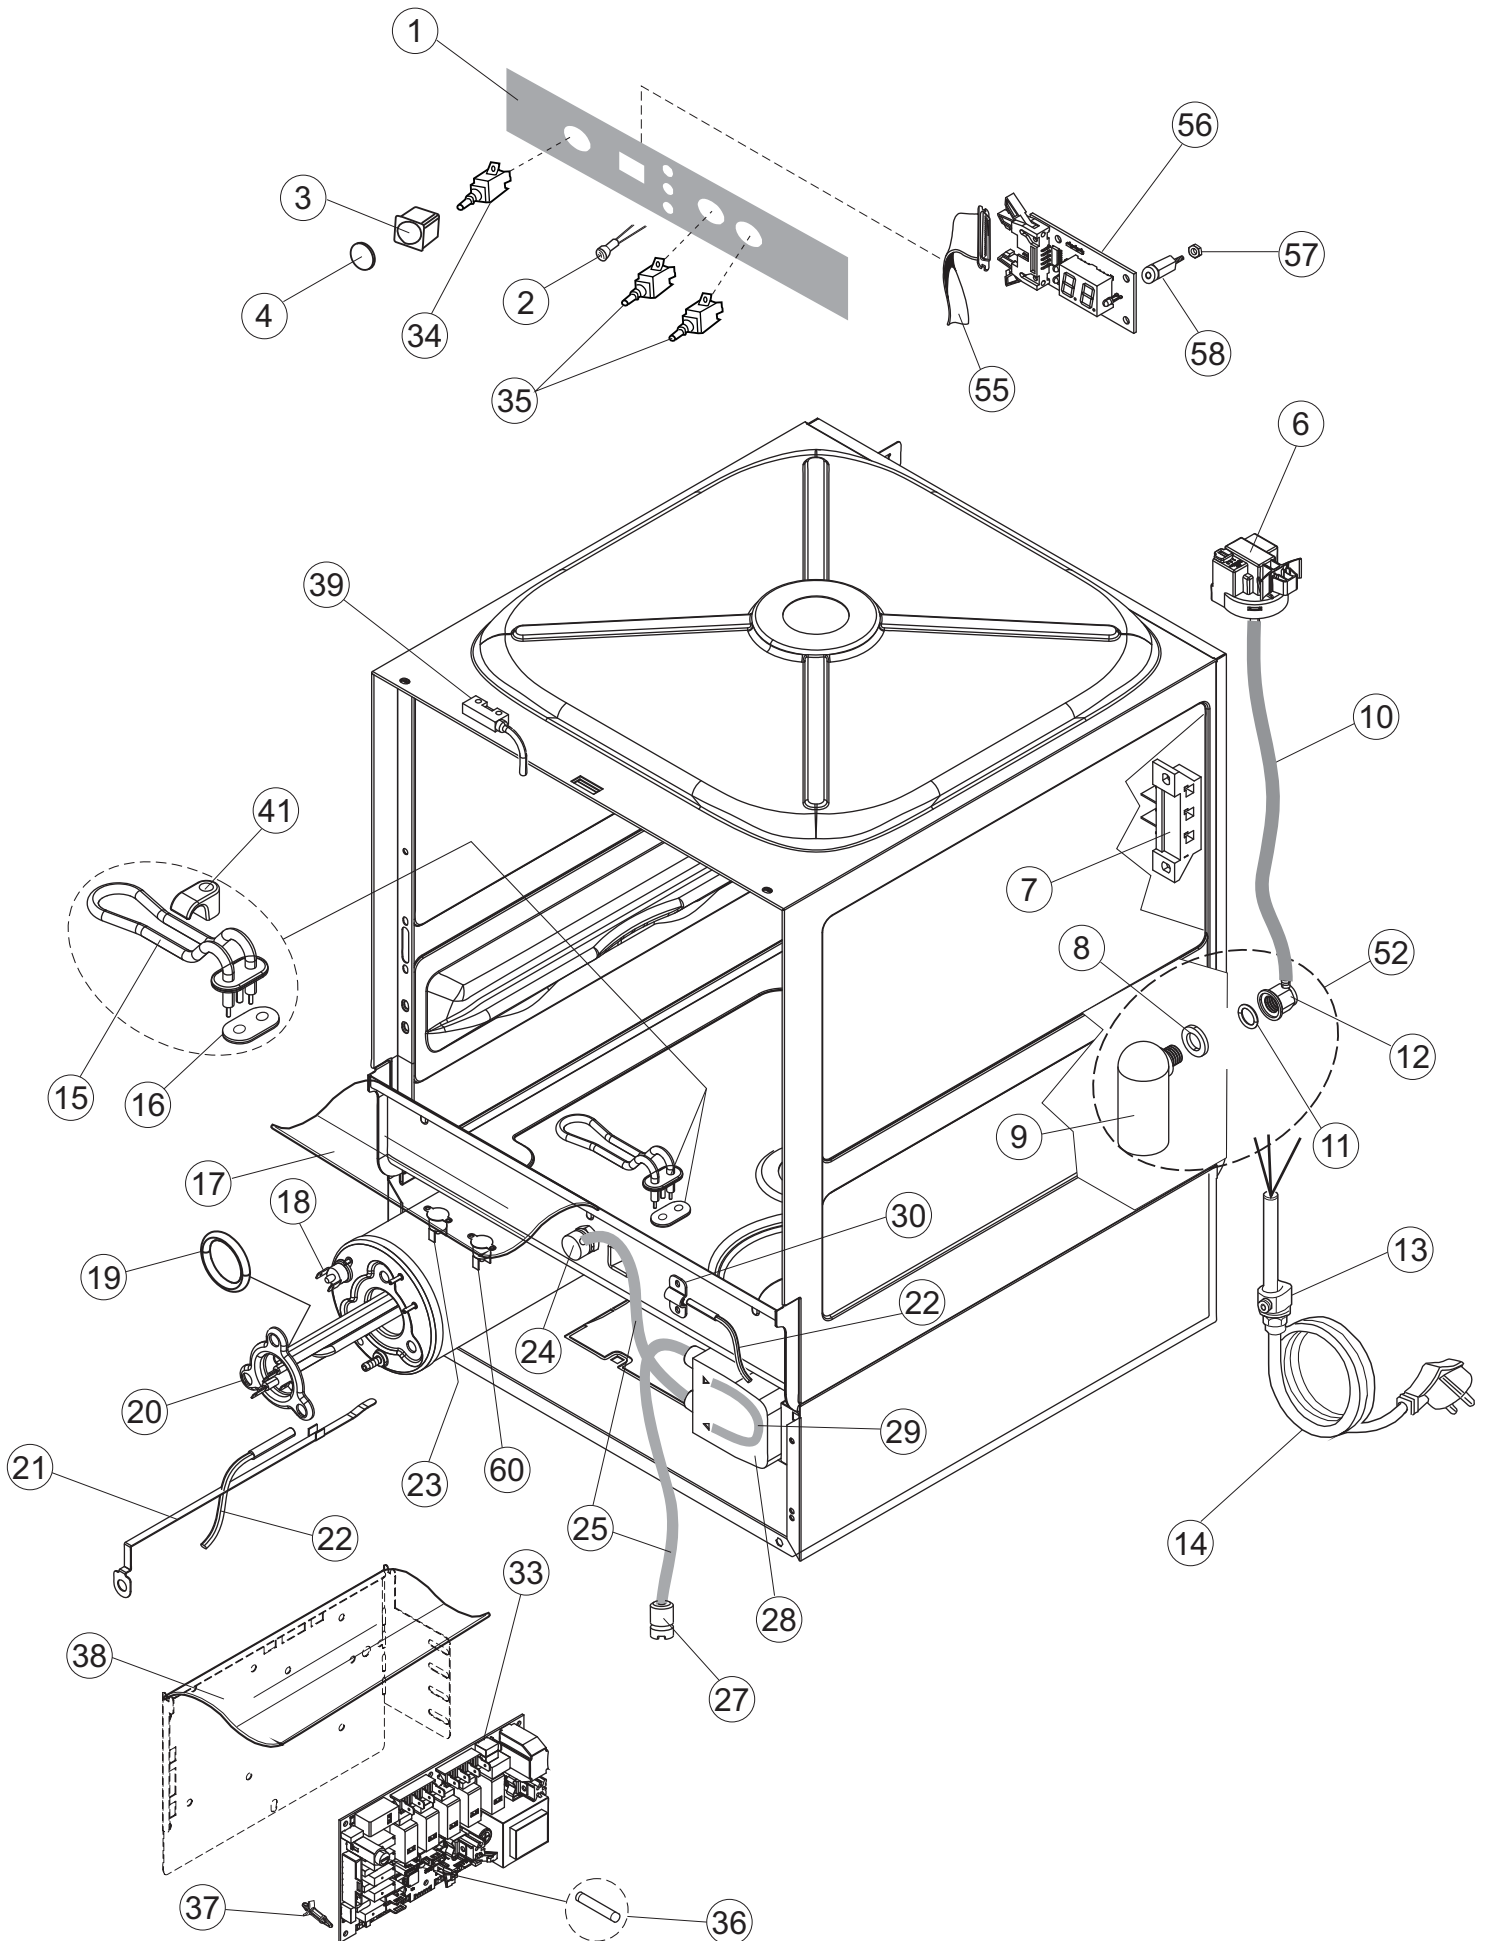

Catálogo de peças de reposição
válido do número de série 1 até hoje (17/11/2021)

LVP3040BH60

1

Drain Pump

Softener

Drain pump

6

(*) Recommended spare part.

Page	Spare part position	Spare part code no.	Old code number	Description	U.m.
1	1	004341		COVER	NR
1	2	022165		BACK PANNEL LA400	NR
1	3	307005		ROD OF TOP DOOR-STOP BAR	NR
1	4	028078		DOOR SHOULDER PLATE FOR GLASSWASHER	NR
1	5	311009		RIGHT DOOR HINGE FOR GLASSWASHERS	NR
1	6	311008		RIGHT DOOR HINGE FOR GLASSWASHERS	NR
1	7	325034		PIVOT	NR
1	8	437058		DOOR GASKET FOR GLASSWASHER	NR
1	9	449036		DOOR LOCK SPRING FOR GLASSWASHERS	NR
1	10	329012		DOOR LOCK FOR GLASSWASHERS	NR
1	11	029816		DOOR	NR
1	12	480153		PLUG	NR
1	13	035126		BRACKET	NR
1	14	012350		FRONT PANEL LA400	NR
1	15	461031		HEXAGONAL FOOT FOR GLASSWASHER	NR
1	16	459006		CHOCK D INT 9 EST 16	NR
1	17	030202		BASE PROTECTION LA400	NR
1	20	459022		CABLEHOSE	NR
1	25	480164		PLUG	NR
1	27	480084		PLUG	NR
2	1	026948		CONTROL ADHESIVE INTERFACE	NR
2	2	216032		LAMP	NR
2	3	226126		PUSH BUTTON CASE	NR
2	4	227064		BUTTON	NR
2	6	224031		PRESSURE SWITCH	NR
2	7	220010		TERMINAL BLOCK	NR
2	8	437019		PACKING FOR AIR TRAP OF PRESSURE SWITCH	NR
2	9	107017		AIR TRAP FOR PRESSURE SWITCH	NR
2	10	143235		PIPE	MT
2	11	456020		O-RING	NR
2	12	468029		AIR TRAP CONNECTION OF PRESSURE SWITCH	NR
2	13	459005		CABLE-RETAINER	NR